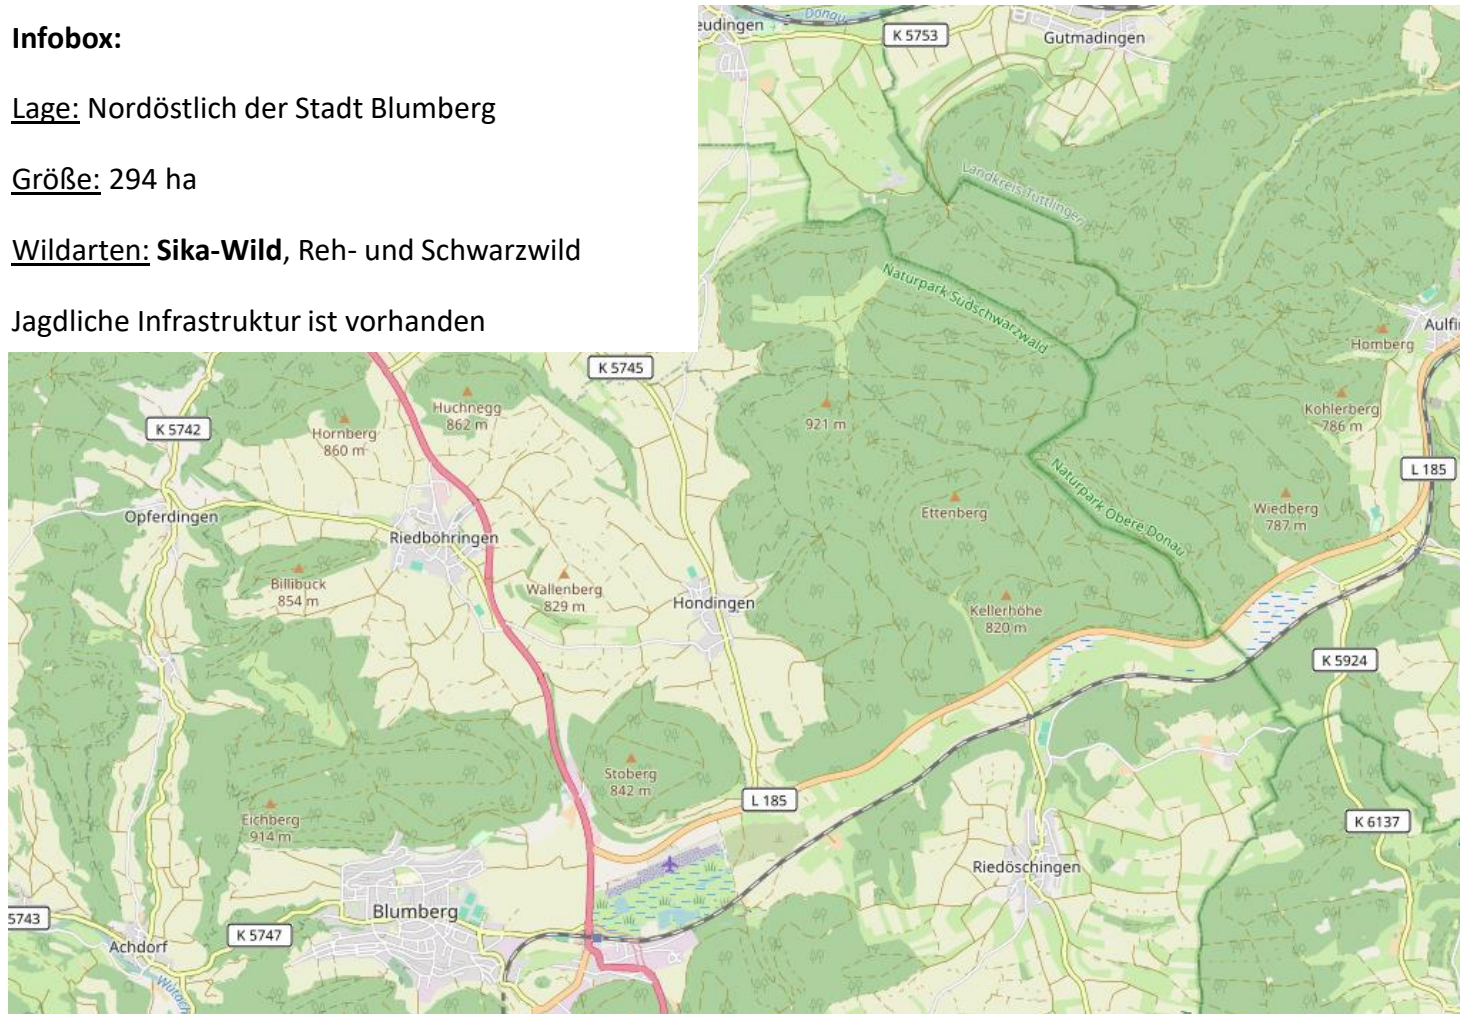

# Hochwild-Sorglospaket bei Blumberg

## Infobox:

Lage: Nordöstlich der Stadt Blumberg

Größe: 294 ha

Wildarten: Sika-Wild, Reh- und Schwarzwild

Jagdliche Infrastruktur ist vorhanden

Bei Interesse bitte E-Mail an: [jagd@ff-forst.de](mailto:jagd@ff-forst.de)