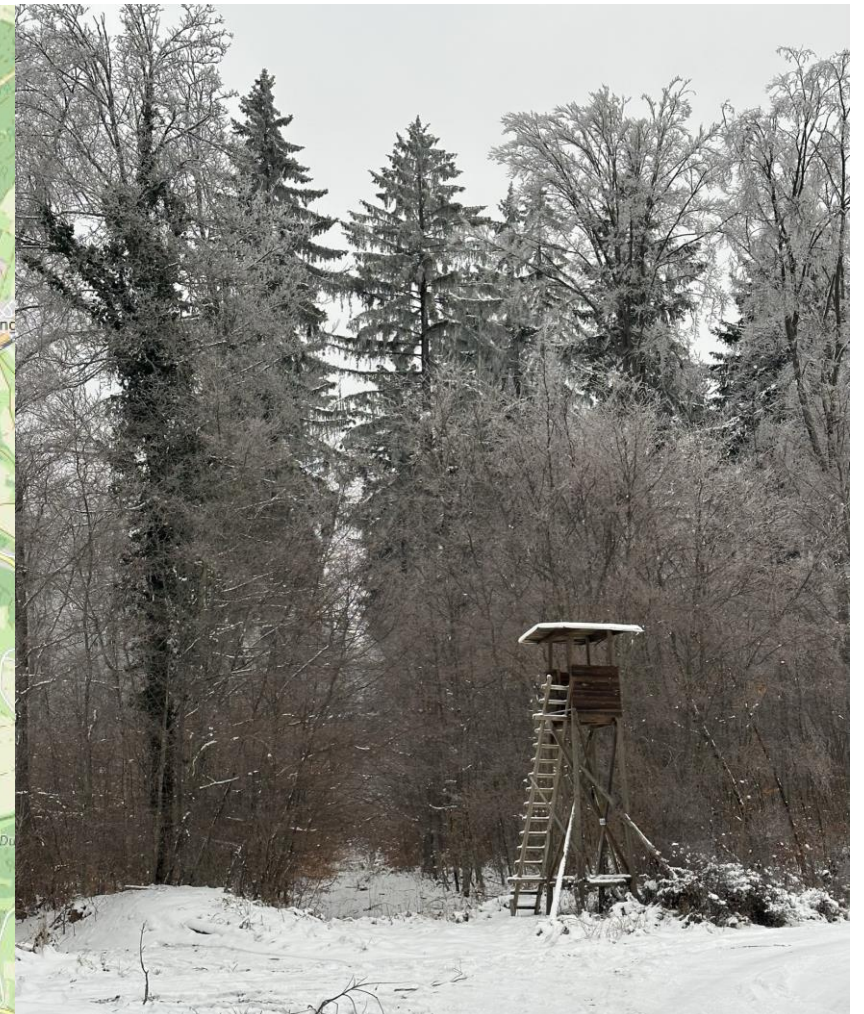

# Hochwild-Sorglospaket bei Blumberg

## Infobox:

Lage: Nordöstlich der Stadt Blumberg

Größe: 294 ha

Wildarten: Sika-Wild, Reh- und Schwarzwild

Jagdliche Infrastruktur ist vorhanden

Bei Interesse bitte E-Mail an: [jagd@ff-forst.de](mailto:jagd@ff-forst.de)