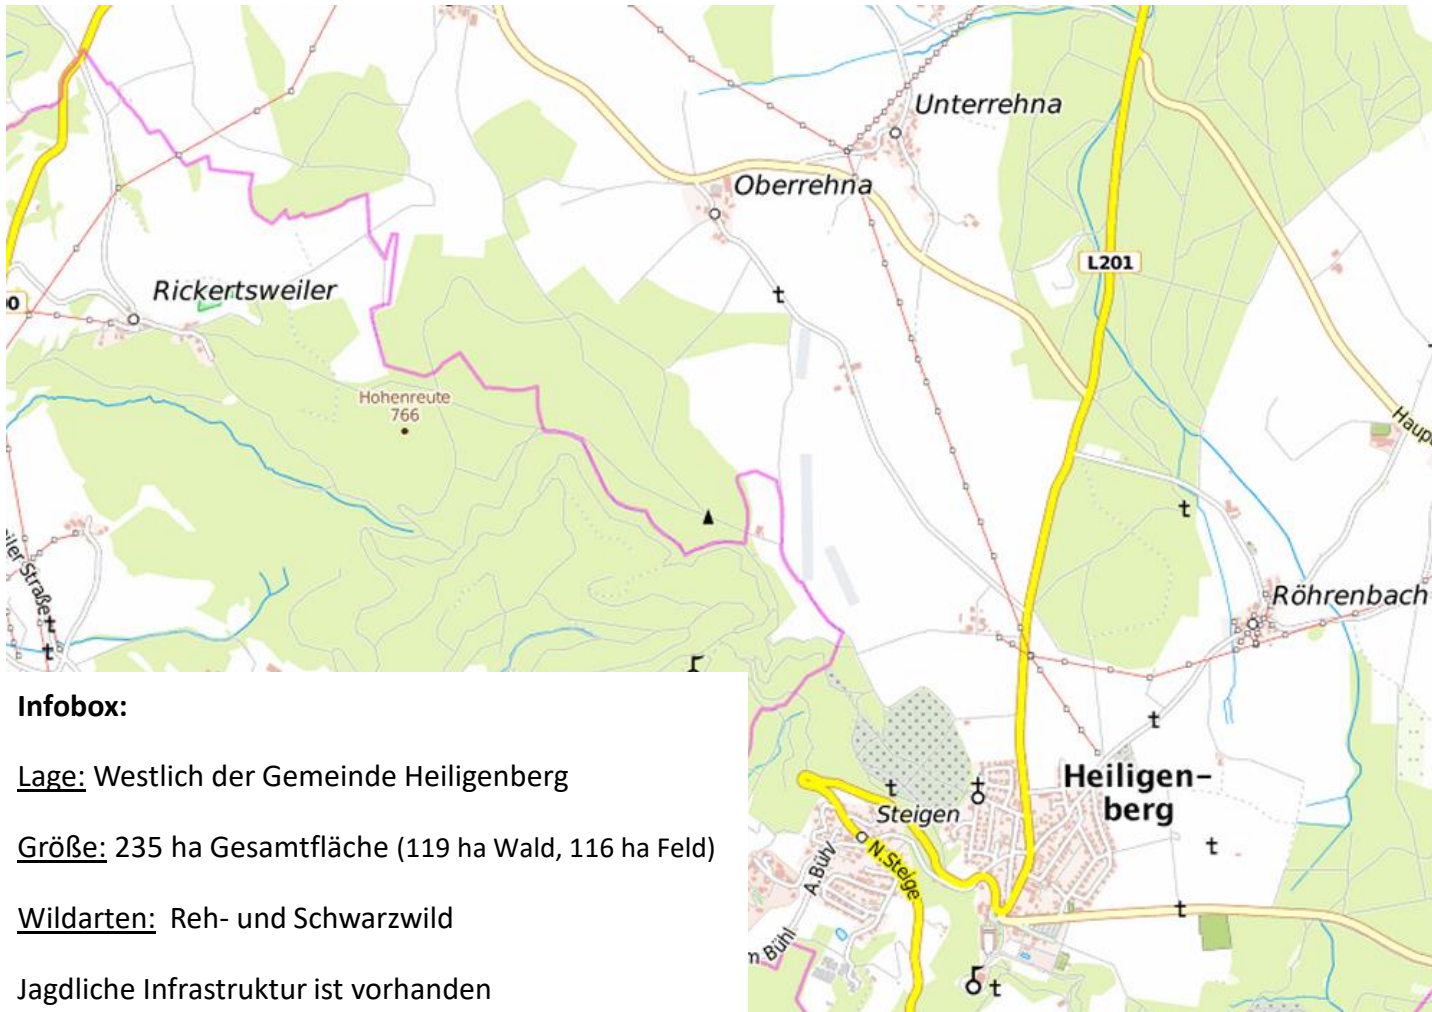

Flächenschein bei Heiligenberg

Infobox:

Lage: Westlich der Gemeinde Heiligenberg

Größe: 235 ha Gesamtfläche (119 ha Wald, 116 ha Feld)

Wildarten: Reh- und Schwarzwild

Jagdliche Infrastruktur ist vorhanden

Bei Interesse bitte E-Mail an: jagd@ff-forst.de