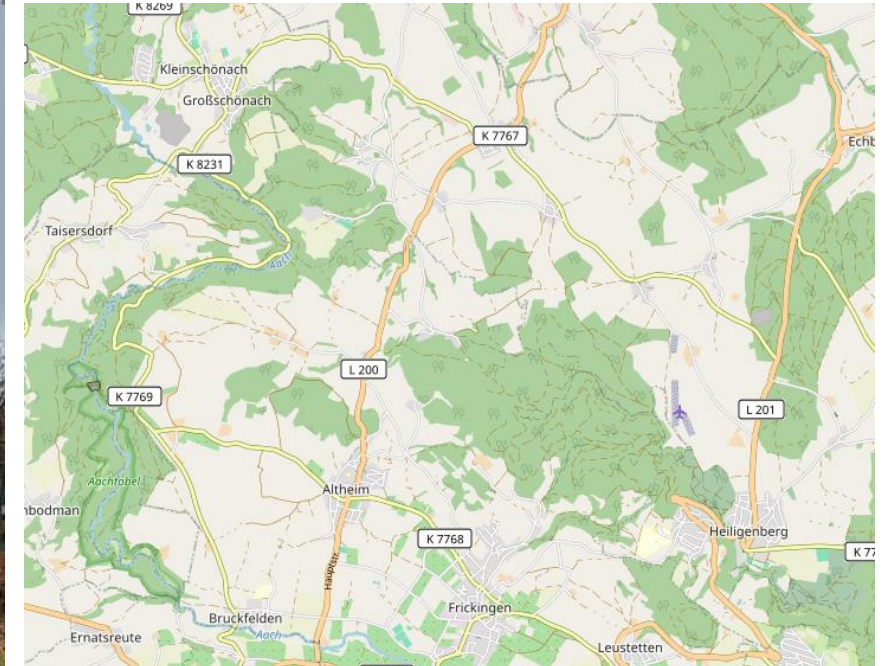

Sorglospaket bei Heiligenberg

Steckbrief:

Lage: nordwestlich von der Stadt Heiligenberg

Größe: 230 ha (114 ha Wald und 116 ha Feld)

Wildarten: Reh- und Schwarzwild

Jagdliche Infrastruktur ist vorhanden

Bei Interesse bitte E-Mail an: jagd@ff-forst.de