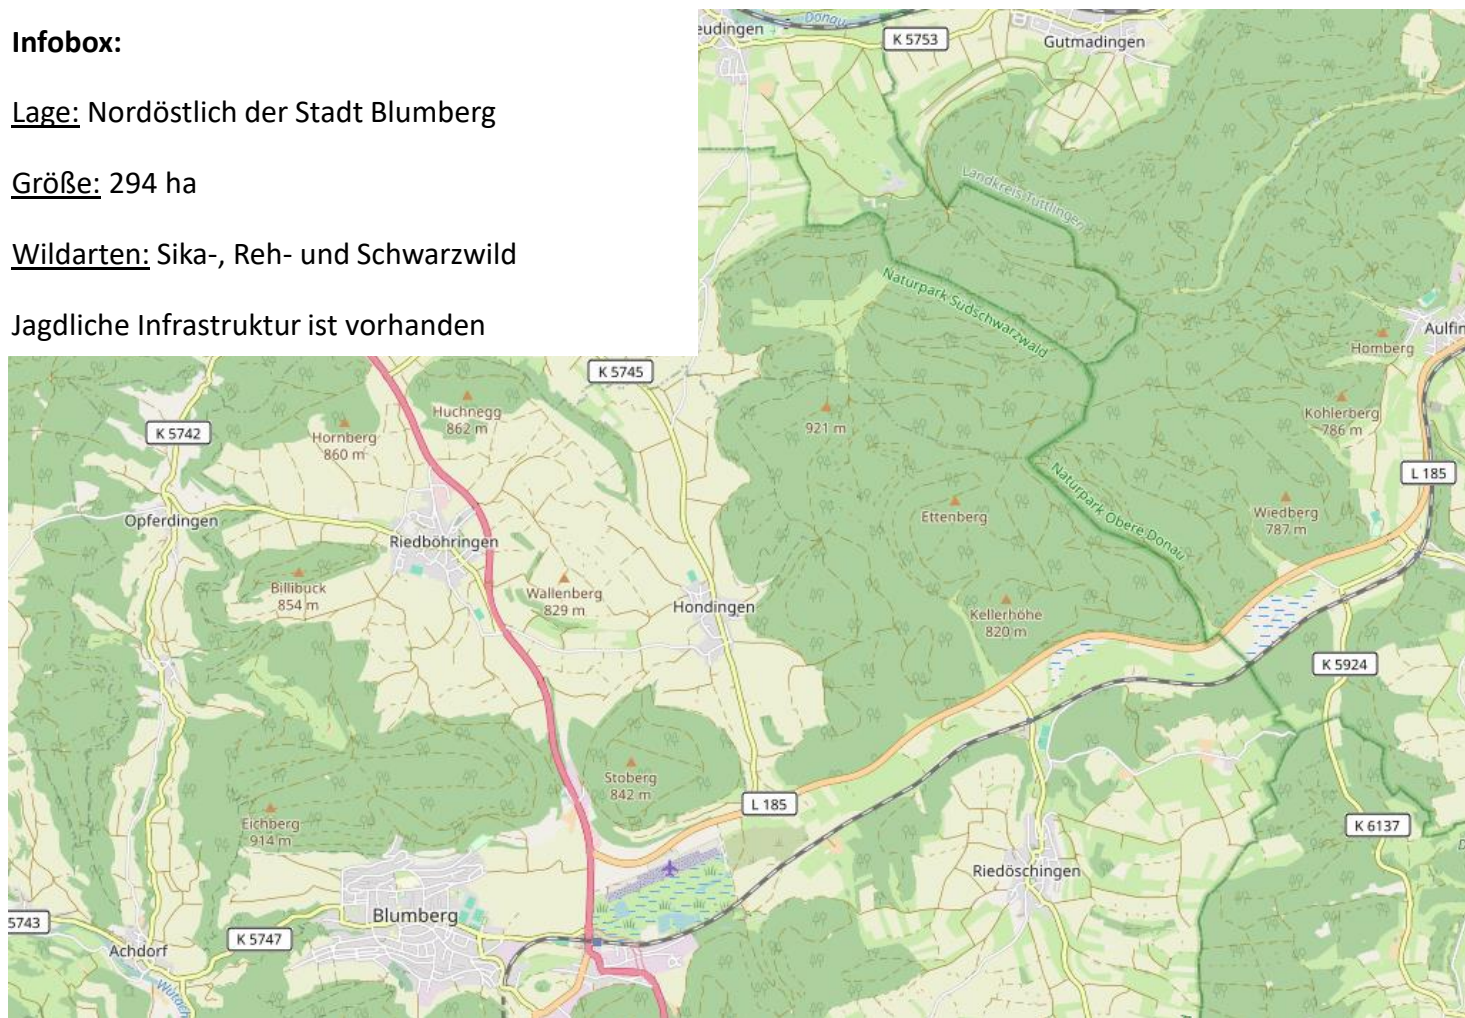

Sorglospaket bei Blumberg

Infobox:

Lage: Nordöstlich der Stadt Blumberg

Größe: 294 ha

Wildarten: Sika-, Reh- und Schwarzwild

Jagdliche Infrastruktur ist vorhanden

Bei Interesse bitte E-Mail an: jagd@ff-forst.de