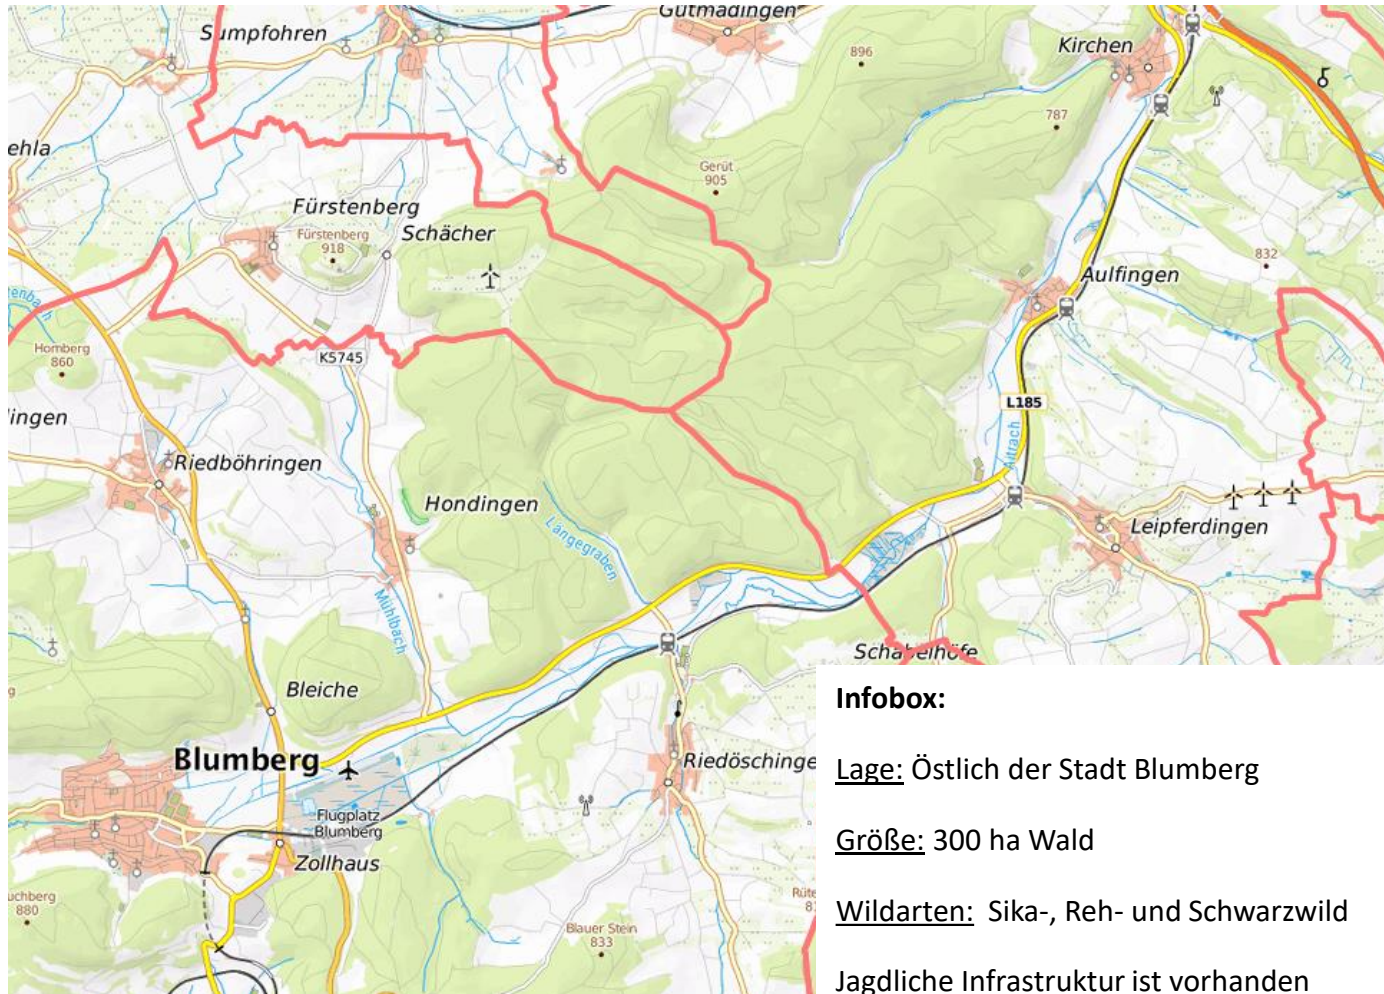

# Hochwildjagd bei Blumberg

**Infobox:**

Lage: Östlich der Stadt Blumberg

Größe: 300 ha Wald

Wildarten: Sika-, Reh- und Schwarzwild

Jagdliche Infrastruktur ist vorhanden

Bei Interesse bitte E-Mail an: [jagd@ff-forst.de](mailto:jagd@ff-forst.de)