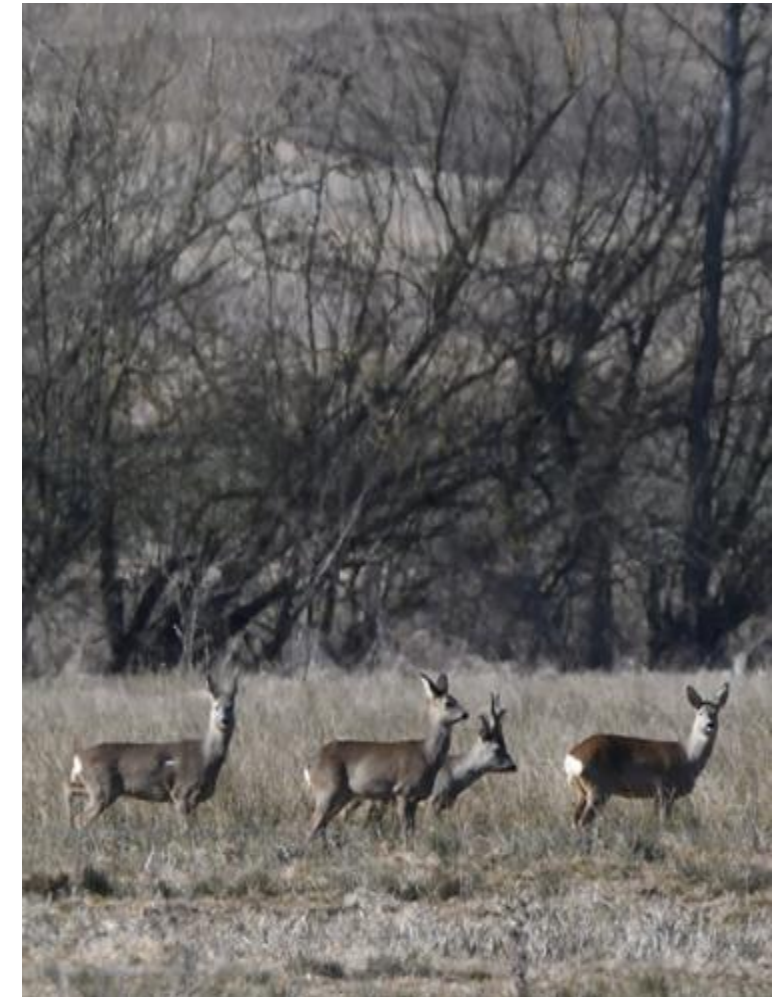

Niederwildjagd bei Donaueschingen

Infobox:

Lage: Nördlich der Stadt Donaueschingen

Größe: 400 ha

Wildarten: Reh- und Schwarzwild, Niederwild

Jagdliche Infrastruktur ist vorhanden

Bei Interesse bitte E-Mail an: jagd@ff-forst.de