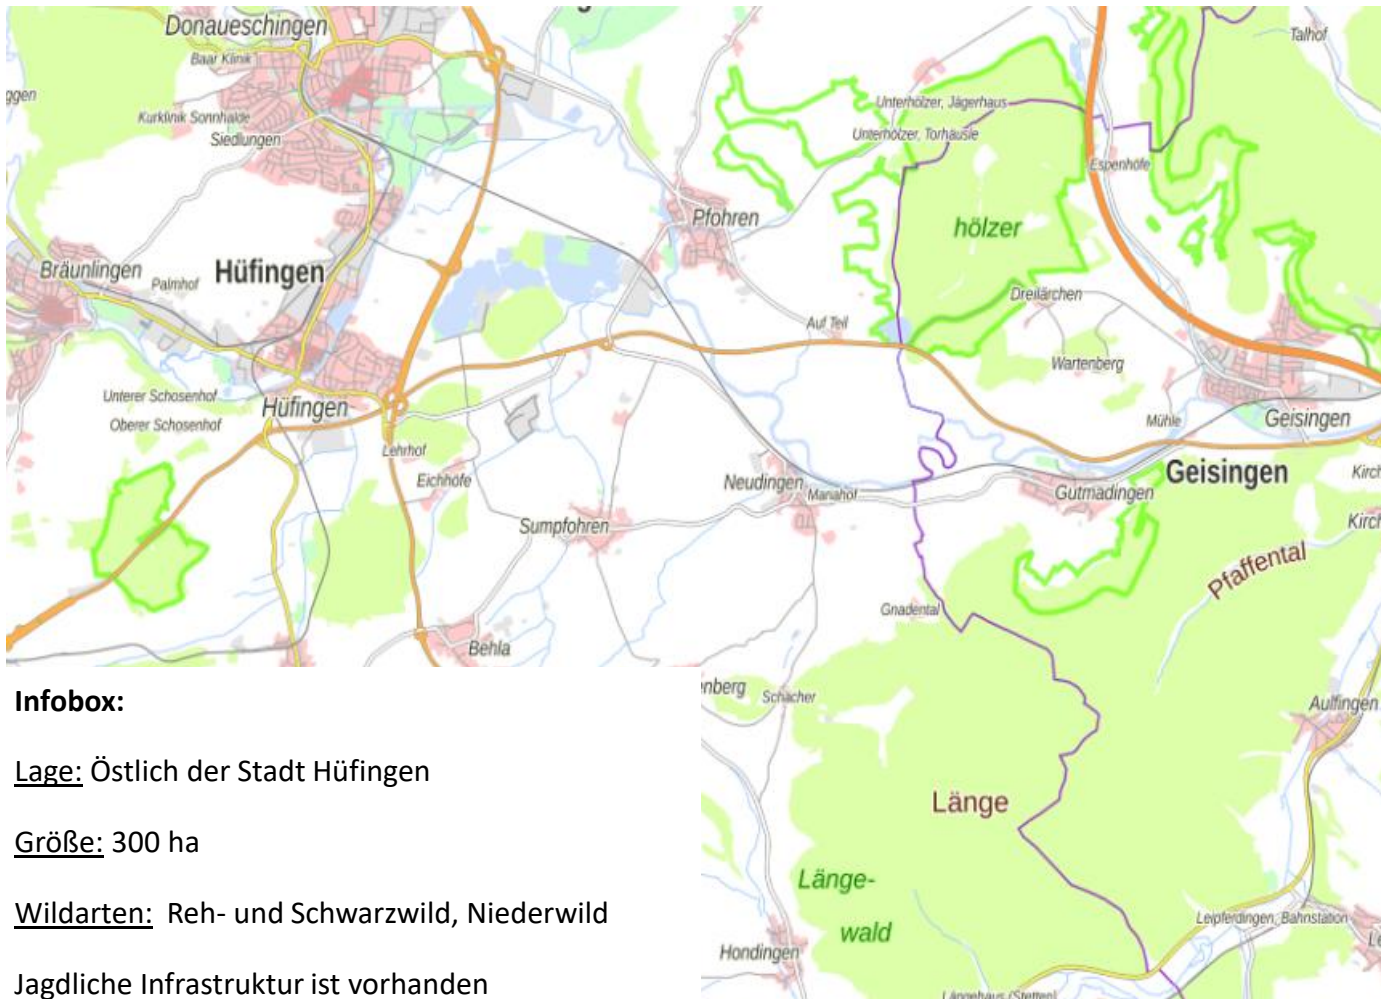

# Nierwildjagd bei Hüfingen

## Infobox:

Lage: Östlich der Stadt Hüfingen

Größe: 300 ha

Wildarten: Reh- und Schwarzwild, Niederwild

Jagdliche Infrastruktur ist vorhanden

Bei Interesse bitte E-Mail an: [jagd@ff-forst.de](mailto:jagd@ff-forst.de)