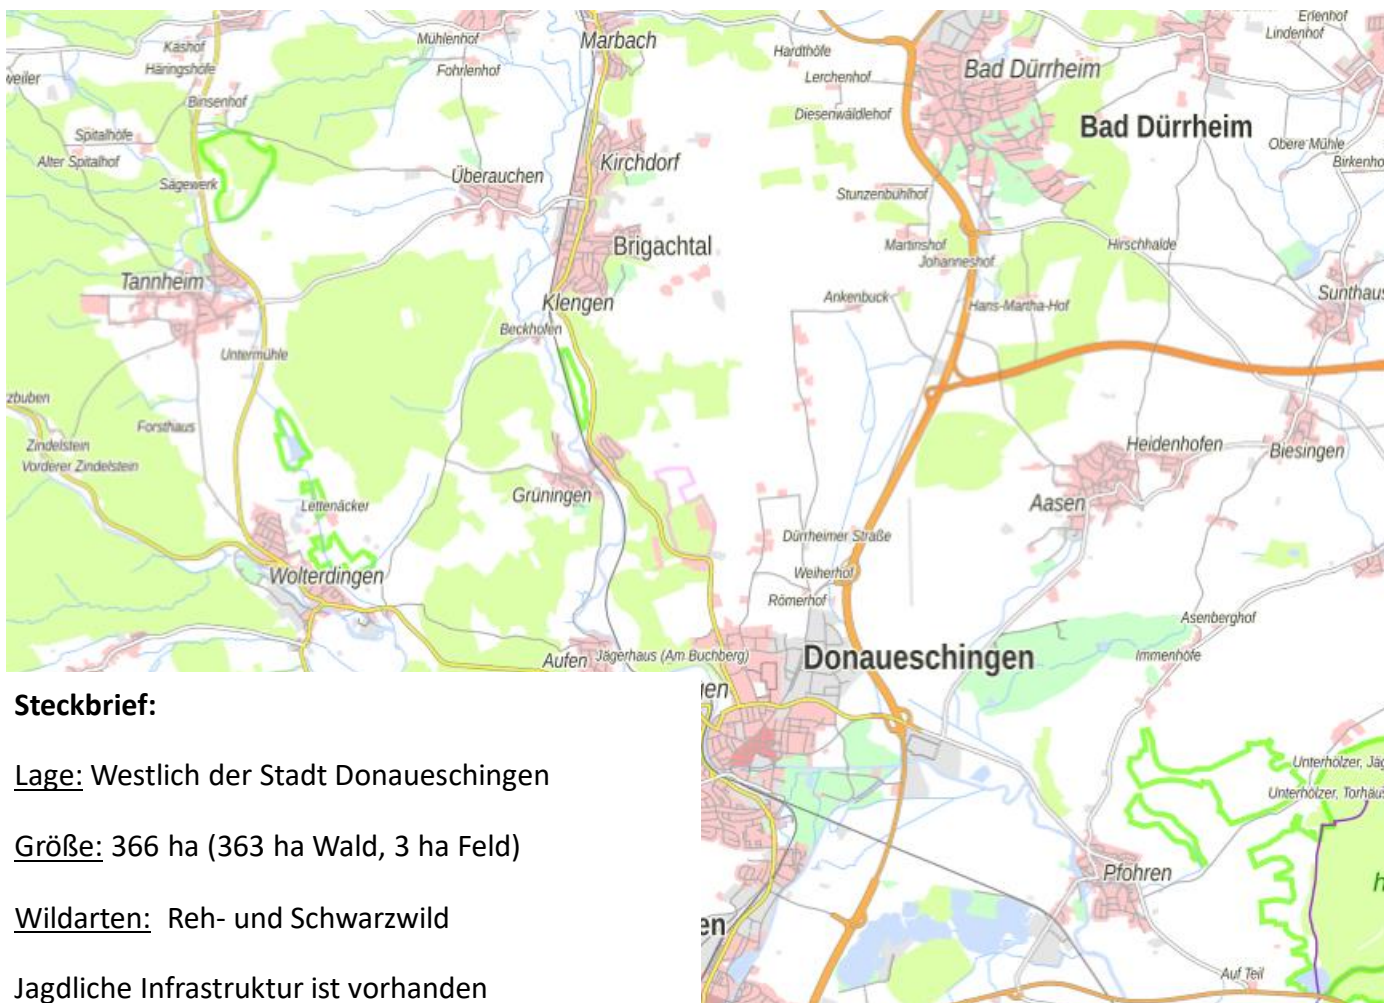

# Sorglospaket bei Donaueschingen

## Steckbrief:

Lage: Westlich der Stadt Donaueschingen

Größe: 366 ha (363 ha Wald, 3 ha Feld)

Wildarten: Reh- und Schwarzwild

Jagdliche Infrastruktur ist vorhanden

Bei Interesse bitte E-Mail an: [jagd@ff-forst.de](mailto:jagd@ff-forst.de)